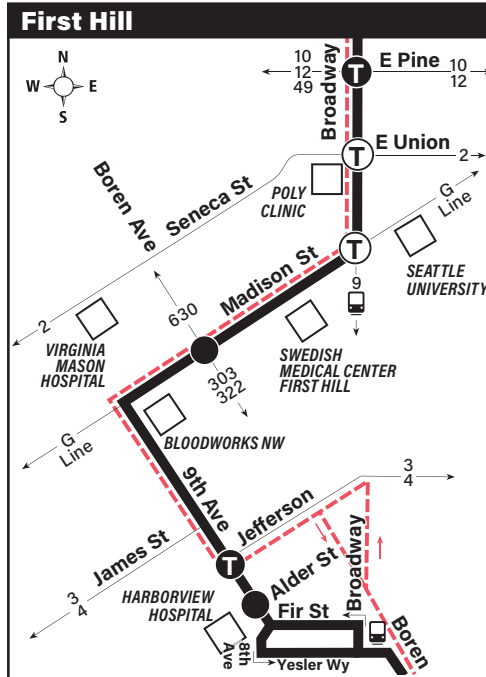

**September 14, 2024
thru March 28, 2025**
Del 14 de septiembre de 2024
al 28 de marzo de 2025

Westwood Village, White Center, Olson/Meyers P&R, Georgetown, Beacon Hill, First Hill, Broadway

MAP LEGEND LEYENDA DEL MAPA

- Makes all regular stops.**
Hace todas las paradas regulares.
- Snow route. Ruta de nieve.**
- TIME POINT / PUNTO DE TIEMPO:**
Street intersection from which departure times are shown on the schedules. *Intersección de la calle desde donde se muestran los horarios de salida.*
- TRANSFER POINT / PUNTO DE TRANSFERENCIA:** Route intersection for transferring to indicated route(s). *Intersección de ruta para la transferencia para indicar la ruta o rutas.*
- TIME POINT & TRANSFER POINT / TIEMPO Y PUNTO DE TRANSFERENCIA**
- Landmark. El punto de referencia.**
- 1 Line (Link) 1 Line (Link tren ligero)**
- Streetcar Tranvia**
- PARK & RIDE:** Free or pay parking area. *Zona de aparcamiento gratuito o de pago.*

Route 1 Saturday 1 to Downtown Seattle

Servicio de sábado el centro de Seattle

Queen Anne Hill	Lower Queen Anne	Downtown Seattle	
10th Ave W & W Fulton St	Queen Anne Ave N & W Mercer St	3rd Ave & Cedar St	3rd Ave & Union
Stop #2010	Stop #2672	Stop #2226	Stop #
—	—	6:24	6:31
6:42	6:49	6:54	7:01
7:12	7:19	7:24†	7:31
7:42	7:49	7:54	8:01
8:12	8:19	8:24	8:31
8:42	8:49	8:54	9:01
9:12	9:19	9:24	9:31
9:41	9:48	9:53	10:01
10:11	10:18	10:23	10:31