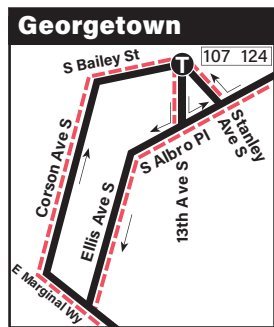

**September 14, 2024
thru March 28, 2025**
Del 14 de septiembre de 2024
al 28 de marzo de 2025

Westwood Village, White Center, Olson/Meyers P&R, Georgetown, Beacon Hill, First Hill, Broadway

MAP LEGEND LEYENDA DEL MAPA

- Makes all regular stops.**
Hace todas las paradas regulares.
- Snow route. Ruta de nieve.**
- TIME POINT / PUNTO DE TIEMPO:**
Street intersection from which departure times are shown on the schedules. *Intersección de la calle desde donde se muestran los horarios de salida.*
- TRANSFER POINT / PUNTO DE TRANSFERENCIA:** Route intersection for transferring to indicated route(s). *Intersección de ruta para la transferencia para indicar la ruta o rutas.*
- TIME POINT & TRANSFER POINT / TIEMPO Y PUNTO DE TRANSFERENCIA**
- Landmark. El punto de referencia.**
- 1 Line (Link) 1 Line (Link tren ligero)**
- Streetcar Tranvia**
- PARK & RIDE:** Free or pay parking area. *Zona de aparcamiento gratuito o de pago.*

Route 1 Saturday 1 to Downtown Seattle

Servicio de sábado el centro de Seattle

Queen Anne Hill	Lower Queen Anne	Downtown Seattle	
10th Ave W & W Fulton St	Queen Anne Ave N & W Mercer St	3rd Ave & Cedar St	3rd Ave & Union
Stop #2010	Stop #2672	Stop #2226	Stop #
—	—	6:24	6:31
6:42	6:49	6:54	7:01
7:12	7:19	7:24†	7:31
7:42	7:49	7:54	8:01
8:12	8:19	8:24	8:31
8:42	8:49	8:54	9:01
9:12	9:19	9:24	9:31
9:41	9:48	9:53	10:01
10:11	10:18	10:23	10:31