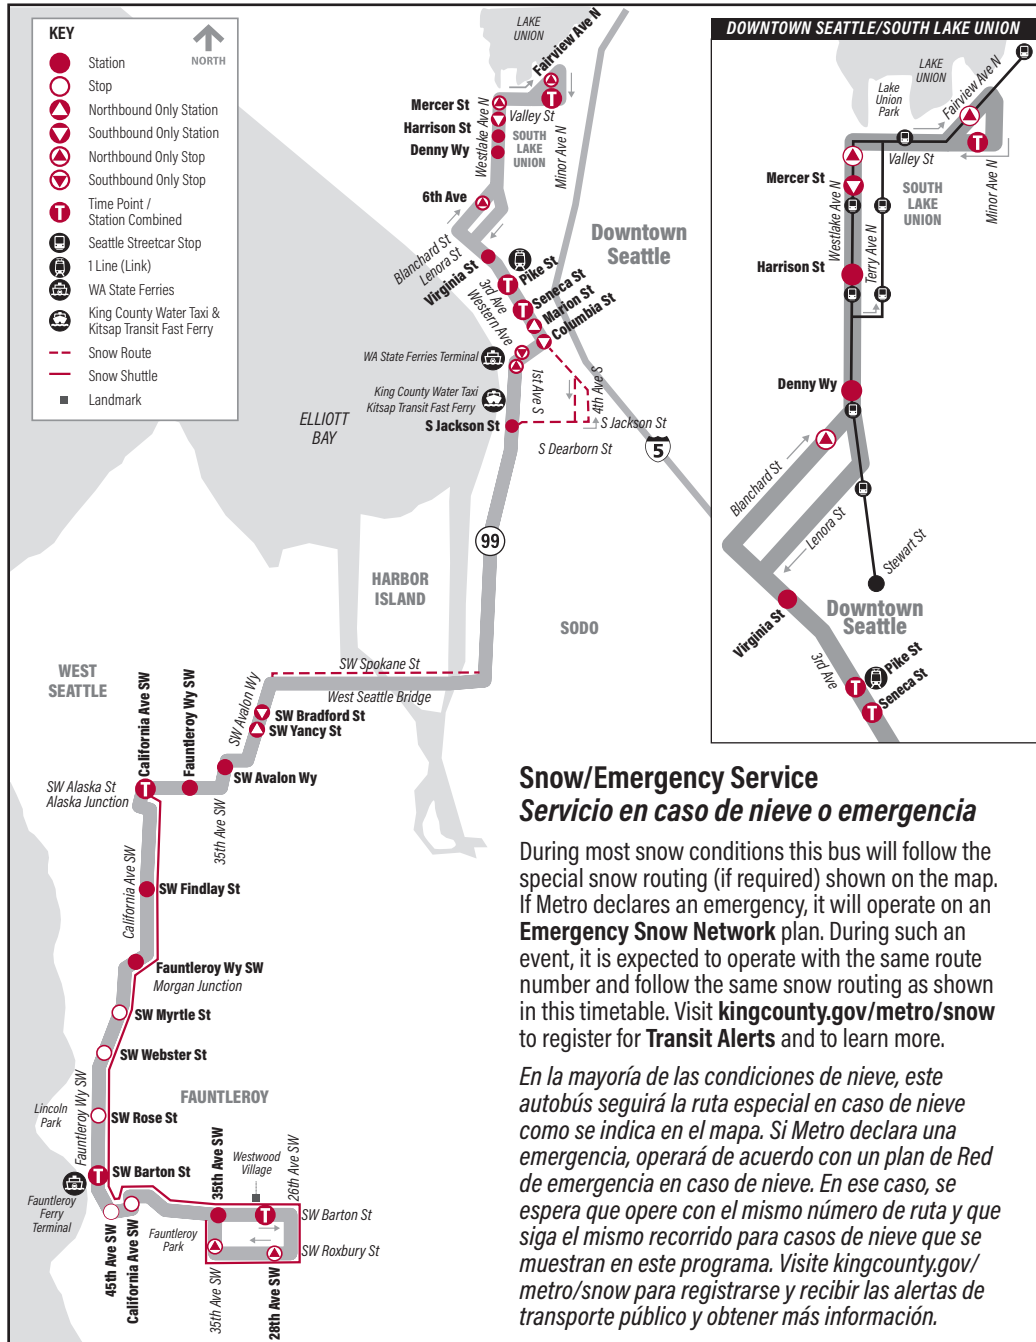

Westwood Village, Fauntleroy, Alaska Junction, West Seattle, Downtown Seattle, South Lake Union

What to Pay / Cuánto pagar

| | |
|--|--------|
| Adult (19 and older) <i>Adultos (19 años y mayor)</i> | \$2.75 |
| Children and Youth (0-18 yrs) <i>Niños y jóvenes (0-18 años)</i> | FREE |
| ORCA LIFT Fare* / <i>Tarifa ORCA LIFT*</i> | \$1.00 |
| RRFP cardholders (registered seniors 65+, riders with disabilities, Medicare cardholders) <i>Titulares de Regional Reduced Fare Permit (RRFP, Tarjeta Regional de Descuento), (adultos mayores de 65 años registrados, pasajeros con discapacidades, titulares de tarjetas de Medicare)</i> | \$1.00 |

*Income Qualified / *Ingresos que reúnan los requisitos

**Snow/Emergency Service
Servicio en caso de nieve o emergencia**

During most snow conditions this bus will follow the special snow routing (if required) shown on the map. If Metro declares an emergency, it will operate on an **Emergency Snow Network** plan. During such an event, it is expected to operate with the same route number and follow the same snow routing as shown in this timetable. Visit kingcounty.gov/metro/snow to register for **Transit Alerts** and to learn more.

En la mayoría de las condiciones de nieve, este autobús seguirá la ruta especial en caso de nieve como se indica en el mapa. Si Metro declara una emergencia, operará de acuerdo con un plan de Red de emergencia en caso de nieve. En ese caso, se espera que opere con el mismo número de ruta y que siga el mismo recorrido para casos de nieve que se muestran en este programa. Visite kingcounty.gov/metro/snow para registrarse y recibir las alertas de transporte público y obtener más información.

This route has improved service thanks to Seattle Department of Transportation

REVISED 12/09/24 Updated Snow Information

C Line Monday thru Friday to Downtown Seattle, S Lake Union

Servicio de lunes a viernes al centro de Seattle, S Lake Union